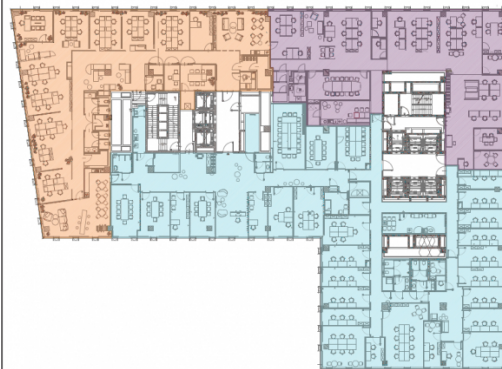

West Station I

Warszawa, Ochota, Al. Jerozolimskie 142a

Informacje o budynku | Building information

Status budynku Building status	Istniejący Existing
Rok budowy Year of construction	2016
Powierzchnia wspólna Common space	4,83 %
Współczynnik miejsc parkingowych Parking ratio	1 / 60 m ²
Całkowita powierzchnia budynku Total building area	30 248 m ²

* m²/miesiąc | per m² per month

Dostępna powierzchnia | Available space

po zalogowaniu | after login

Dostępna powierzchnia biurowa
Available office space

po zalogowaniu | after login

Minimalna powierzchnia biurowa
Minimum office space

Plan piętra | Floor plan

Dostępna powierzchnia | Available space

Piętro Floor	Powierzchnia wolna Vacant space	Czynsz Rent	Dostępność Availability
2	prosimy o kontakt please contact us	prosimy o kontakt please contact us	prosimy o kontakt please contact us
12	prosimy o kontakt please contact us	prosimy o kontakt please contact us	prosimy o kontakt please contact us
13	prosimy o kontakt please contact us	prosimy o kontakt please contact us	prosimy o kontakt please contact us
Razem Total	po zalogowaniu after login		